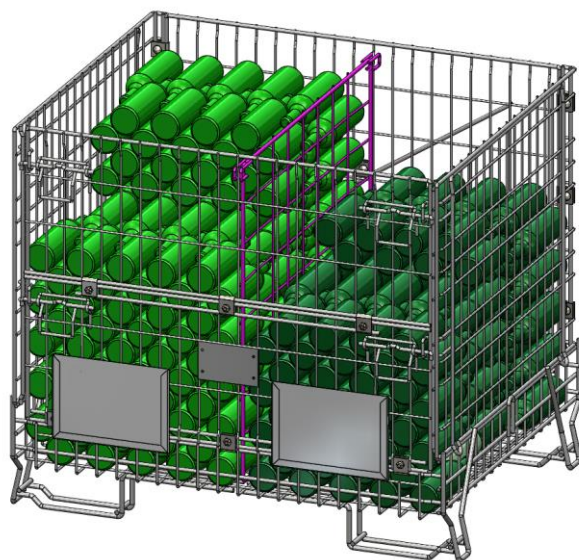

# Séparateur vertical

## Accessoire conteneur

*Pour conteneurs :*

- ✓ BOURGOGNE 500
- ✓ BOURGOGNE 600
- ✓ BORDELAIS 600
- ✓ BORDELAIS BAS

- Dimensions : selon conteneur ci-après
- Mailles : 100 x 100 mm
- Ø du fil : 5 et 9,5 mm
- Revêtement : électrozingué CR3

Photos non contractuelles

✓ **Séparateur vertical pour BOURGOGNE 500** Réf.1000146

- Dimensions : L 790 x H 800 mm
- Poids : 3,60 kg

✓ **Séparateur vertical pour BOURGOGNE 600** Réf.1004265

- Dimensions : L 790 x H 960 mm
- Poids : 4,20 kg

✓ **Séparateur vertical pour BORDELAIS 600** Réf.1001033

- Dimensions : L 865 x H 840 mm
- Poids : 3,80 kg

✓ **Séparateur vertical pour BORDELAIS BAS** Réf.1001038

- Dimensions : L 865 x H 640 mm